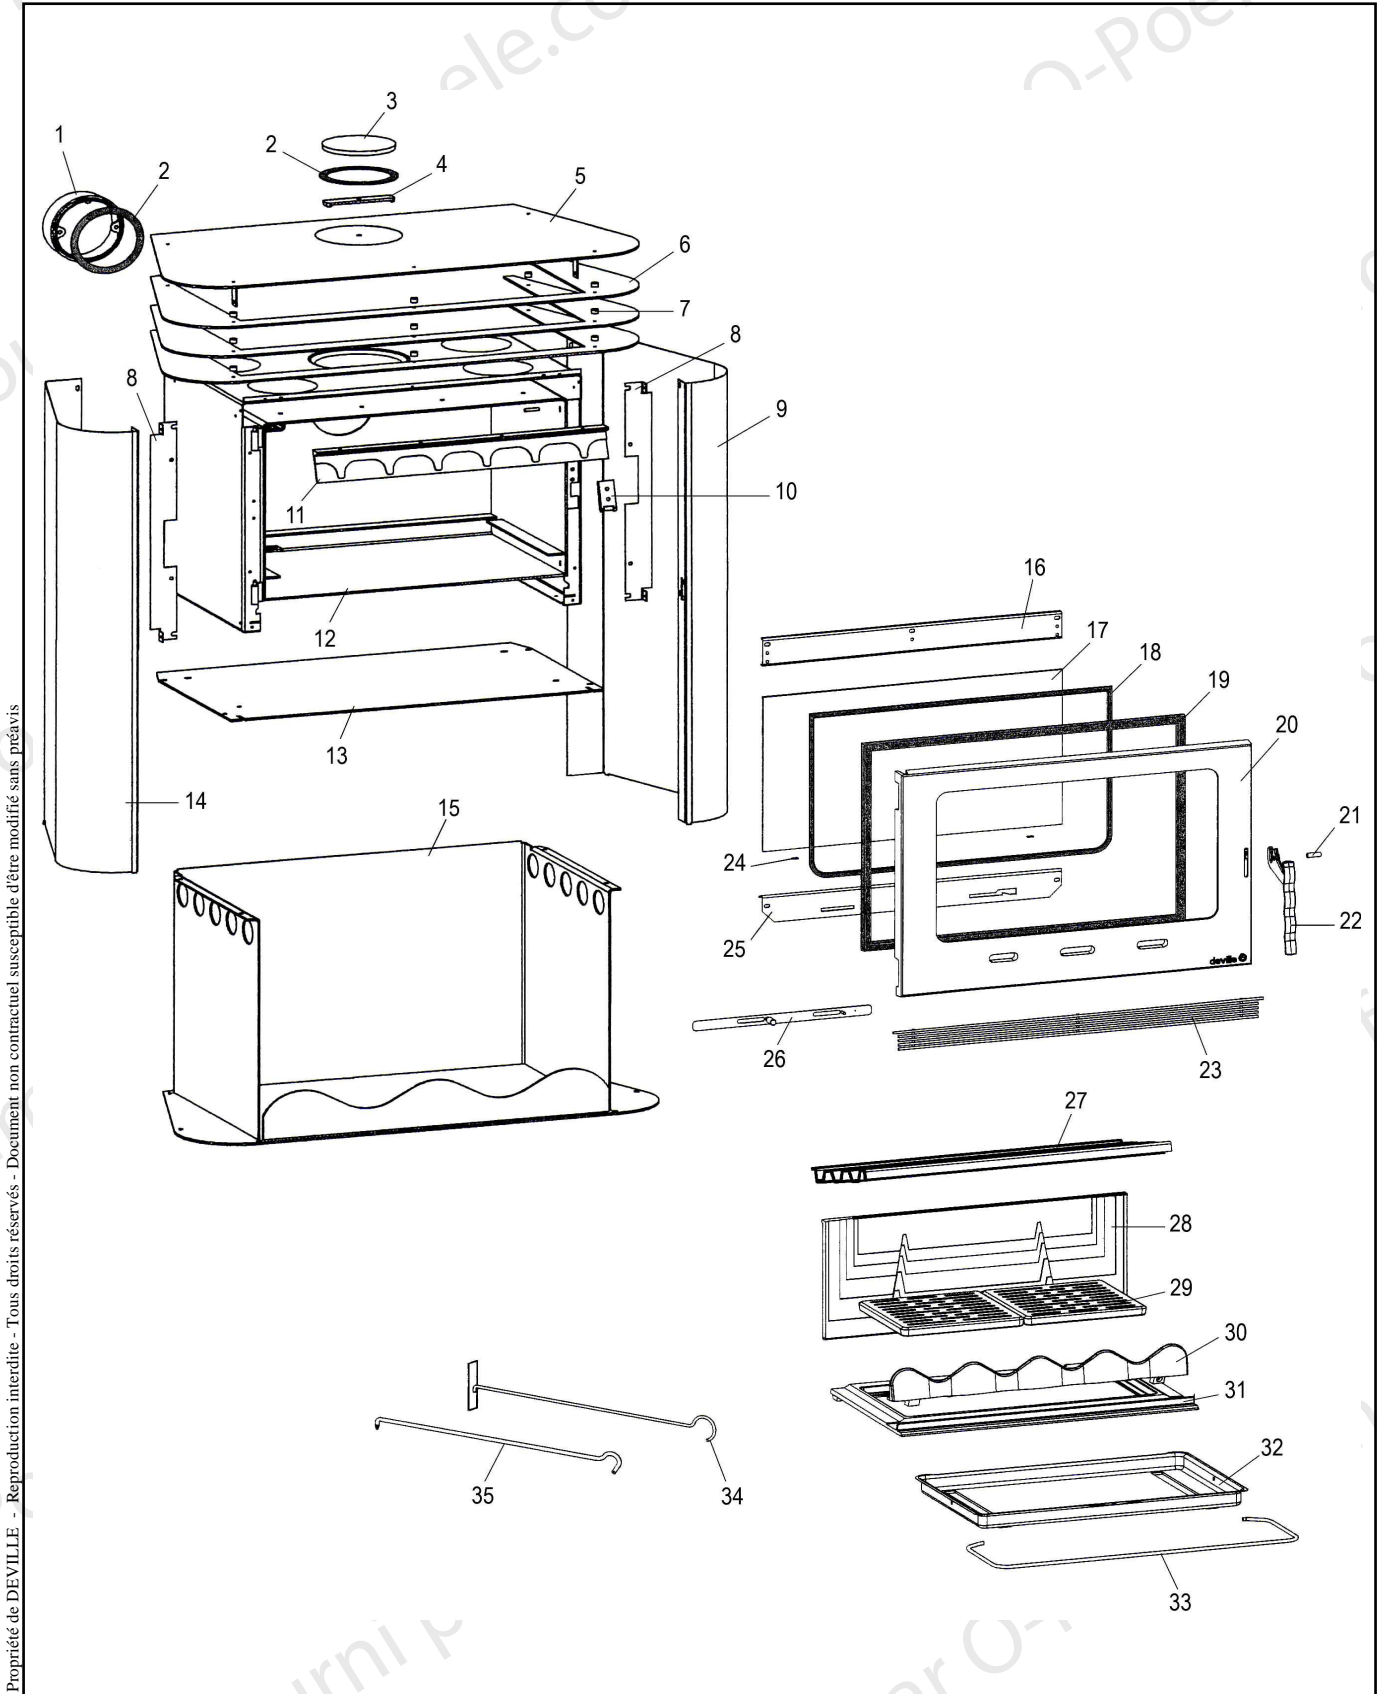

Eclaté

Date d'application : 01.07.03
Indice A

POELE BOIS BIMBO

ROUGE C07727.03 - BLEU C07727.04 - JAUNE C07727.07

GRIS C07727.09 - CHROME C07727.11

Propriété de DEVILLE - Reproduction interdite - Tous droits réservés - Document non contractuel susceptible d'être modifié sans préavis

Eclaté

Date d'application : 01.07.03
Indice A

POELE BOIS BIMBO

ROUGE C07727.03 - BLEU C07727.04 - JAUNE C07727.07

GRIS C07727.09 - CHROME C07727.11

REP.	DESIGNATION	REF. PIECE	1ère URG	REP.	DESIGNATION	REF. PIECE	1ère URG
1	Buse	P0T07562		25	Support volet	P0050974	
2	Joint de buse (2)	P0046738	X	26	Ens. volet	P0046111/P09E	
3	Tampon de buse	P0T20434/P09H		27	Déфлекteur	P0047202	X
4	Etrier de tampon de buse	P0020437		28	Plaque arrière	P0020180	X
5	Ens. dessus	P0051307/P06B		29	Grille (2)	P0045915	X
6	Dessus intermédiaire (3)	P0050985/P06A		30	Chenet	P0050954	X
7	Entretoise (15)	P0022283		31	Corbeille	P0050953	X
8	Equerre de panneau (2)	P0051261		32	Cendrier	P0019785	
9	Panneau droit rouge	A P0051299/P03A		33	Anse de cendrier	P0020075	
	Panneau droit bleu	B P0051299/P04H		34	Raclette	P0013447	
	Panneau droit jaune	C P0051299/P07B		35	Poignée tisonnier	P0045661	
	Panneau droit noir	D P0051299/P06B					
	Panneau droit gris métal	E P0051299/P11B					
10	Ens. verrou	P0051264/P06A					
11	Avaloir usiné	P0U20181					
12	Ens. corps de chauffe	P0051271					
13	Plaque support corps	P0051298/P06A					
14	Panneau gauche rouge	A P0051300/P03A					
	Panneau gauche bleu	B P0051300/P04H					
	Panneau gauche jaune	C P0051300/P07B					
	Panneau gauche noir	D P0051300/P06B					
	Panneau gauche gris métal	E P0051300/P11B					
15	Ens. niche	P0051294/P06B					
16	Guide d'air	P0028061/P09E					
17	Verre de porte	P0050975	X				
18	Kit tresse - Ø6 - Noir	D0045937	X				
19	Kit tresse - Ø15 - Noir	D0045928	X				
20	Porte	P0T50950/P06B					
21	Goupille cannelée - 8-24	P0027091					
22	Poignée	P0T50951/P09P					
23	Grille de finition	P0050987/P06B					
24	Joint de verre (0,03 m)	P0031148	X				

A: C07727.03

B: C07727.04

C: C07727.07

D: C07727.09

E: C07727.11